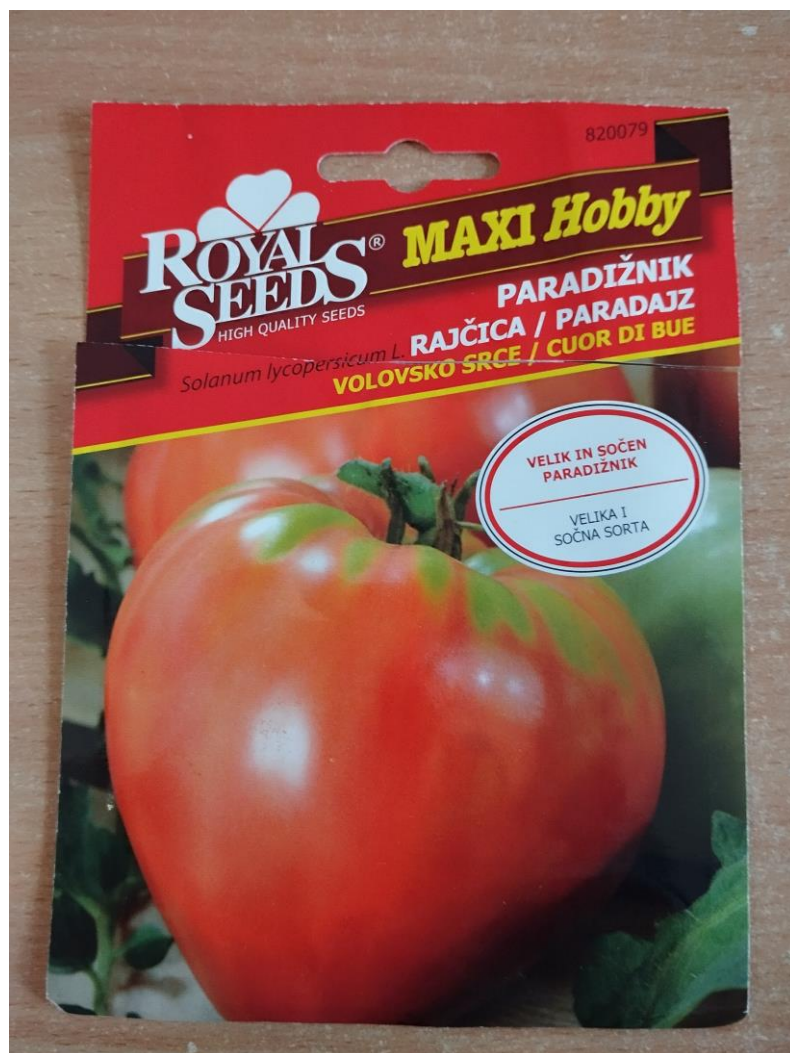

Sorte rasade

- kazalo oznaka i upute -

Rajčica S. Pierre = Amerikanac - oznaka AM

Rajčica zagrebačka rana - oznaka RZR

Rajčica volovsko srce – oznaka VS

Rajčica San Marzano (šljivar) – oznaka SM

Rajčica Cherrola (cherry) – oznaka CH